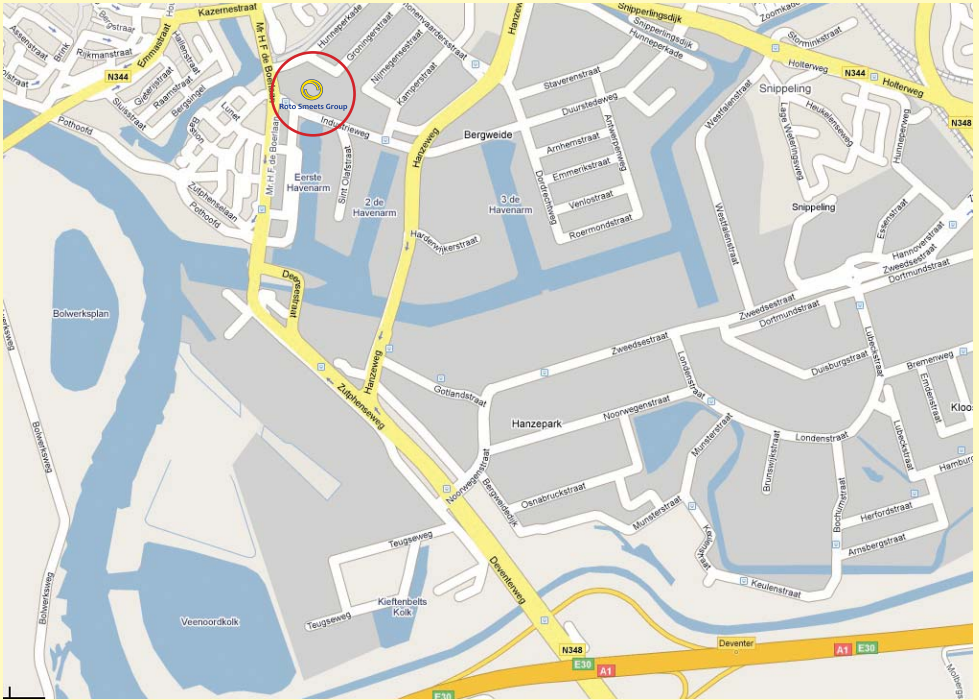

Met openbaar vervoer:

 Neem vanaf Centraal Station bus 56 naar Saxion Hogeschool aan de Handelskade. Vandaar is het nog 6 minuten lopen.

 Lopen vanaf het Centraal Station is \pm 16 minuten.

Roto Smeets Group

Hunneperkade 4

7418 BT DEVENTER

Tel. 0570 - 69 49 00

Met de auto:

- Neem op de A1 afslag 23 'Deventer'
- aan het einde van de afslag rechtsaf, richting Centrum
- Volg borden Centrum
- U passeert een Shell tankstation aan uw rechterhand
- Blijf in rechter rijbaan rijden
- Daarna maakt u een scherpe bocht bij de sluis
- Blijf deze weg volgen
- Direct na het tweede stoplicht na de sluis de kruising oversteken en rechts afslaan
- Eerste poort rechts is ingang naar Roto Smeets Group